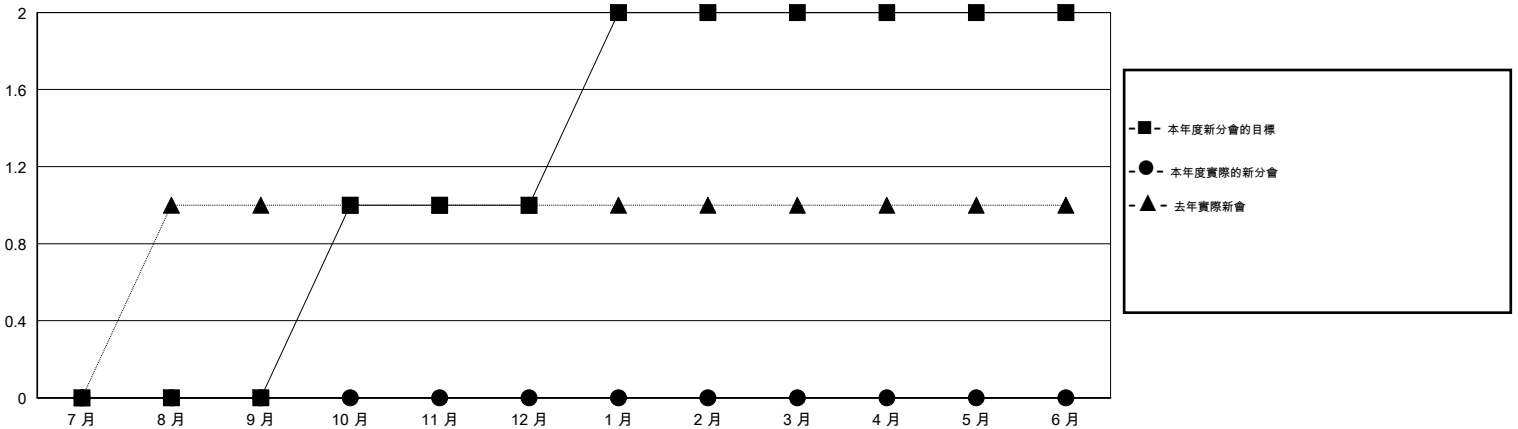

MONTHLY MEMBERSHIP PROGRESS REPORT

District 300D2

Results as of: 4/30/2014

GMT: PEI-JEN CHEN

地點 REP OF CHINA

GMT憲章區 5

分會					位會員@每位須繳				
成果 2013-2014					成果 2013-2014				
季	新分會目標	實際新會	實際取消的分會	實際淨增/減	季	新會員目標	實際添加會員總數	實際退會會員	實際淨增/減
7月/8月/9月	0	0	1	-1	7月/8月/9月	150	172	146	26
10月/11月/12月	1	0	0	0	10月/11月/12月	75	50	37	13
1月/2月/3月	1	0	0	0	1月/2月/3月	55	71	59	12
4月/5月/6月	0	0	0	0	4月/5月/6月	0	8	16	-8

目標與實際新會累積

目標和實際會員累積

已取消的分會: 1

48 CLUBS OF 52 增添1位或以上的新會員

性別分佈

男 1,345 (78.93%)
女 359 (21.07%)

放棄的會員

[點擊這裡取得健康評估資料](#)