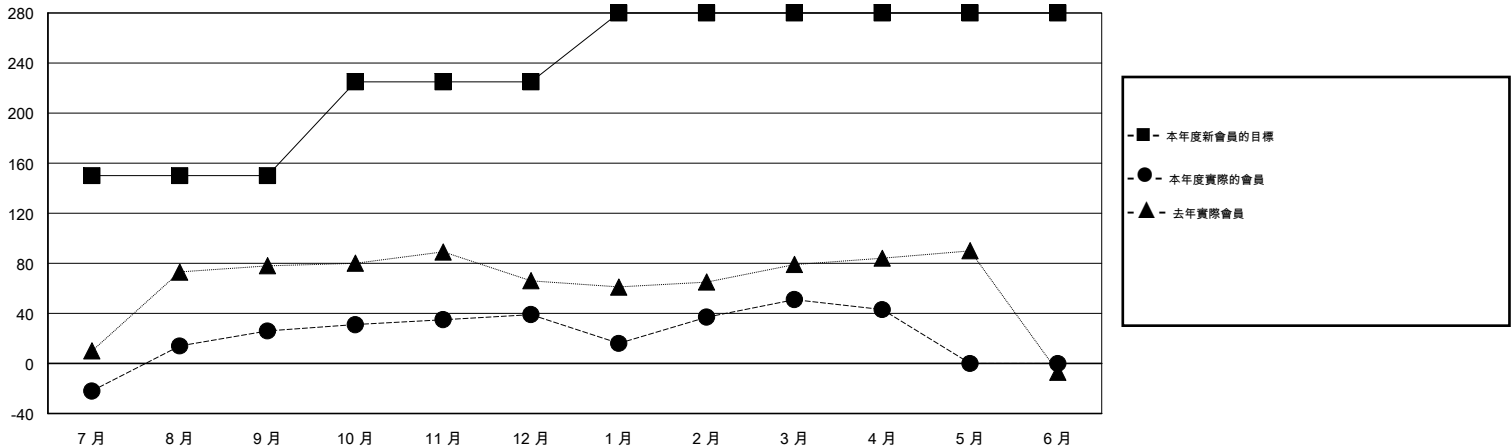

MONTHLY MEMBERSHIP PROGRESS REPORT

District 300D2

Results as of: 4/30/2014

GMT: PEI-JEN CHEN

地點 REP OF CHINA

GMT憲章區 5

分會					位會員@每位須繳				
成果 2013-2014					成果 2013-2014				
季	新分會目標	實際新會	實際取消的分會	實際淨增/減	季	新會員目標	實際添加會員總數	實際退會會員	實際淨增/減
7月/8月/9月	0	0	1	-1	7月/8月/9月	150	172	146	26
10月/11月/12月	1	0	0	0	10月/11月/12月	75	50	37	13
1月/2月/3月	1	0	0	0	1月/2月/3月	55	71	59	12
4月/5月/6月	0	0	0	0	4月/5月/6月	0	8	16	-8

目標與實際新會累積

目標和實際會員累積

已取消的分會: 1

48 CLUBS OF 52 增添1位或以上的新會員

性別分佈

男 1,345 (78.93%)
女 359 (21.07%)

放棄的會員

[點擊這裡取得健康評估資料](#)